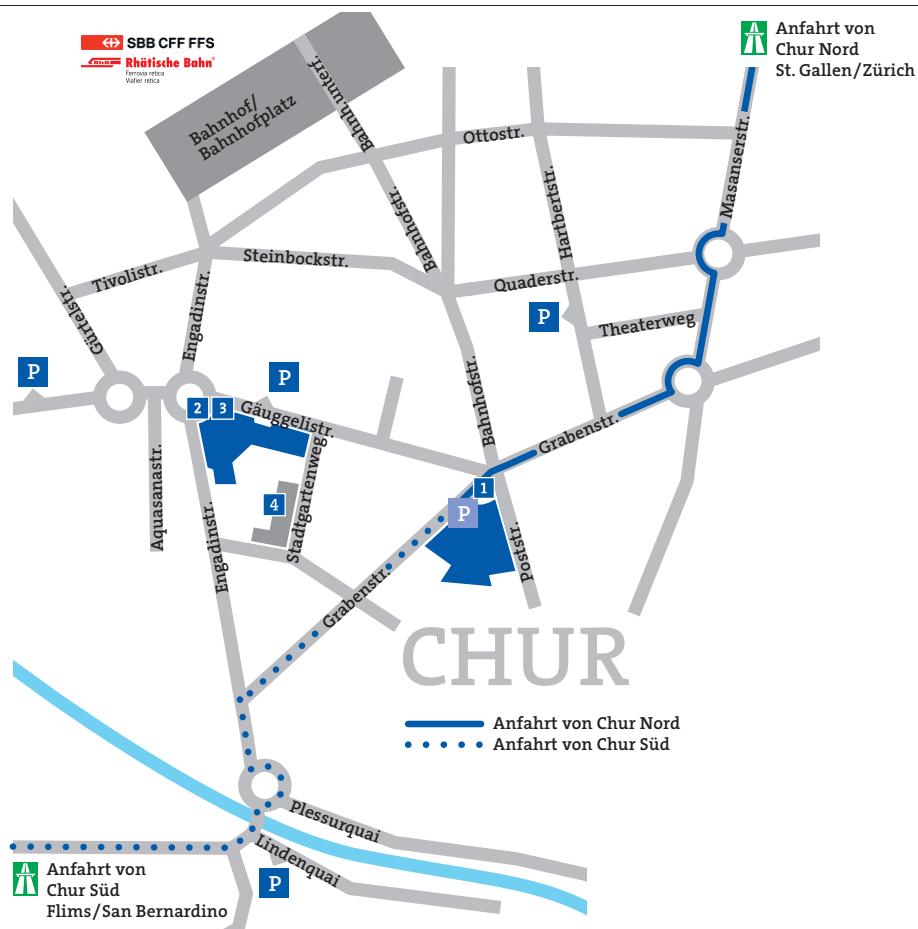

# GKB Lageplan.

## Hauptsitz Chur.

### 2 Ecke Engadinstrasse/ Guggelstrasse

Daten für Ihr Navigationssystem:  
Engadinstrasse 25, 7000 Chur  
9.528977 E  
46.851213 N

### 3 GKB AUDITORIUM

Daten für Ihr Navigationssystem:  
Engadinstrasse 25, 7000 Chur  
9.528977 E  
46.851213 N