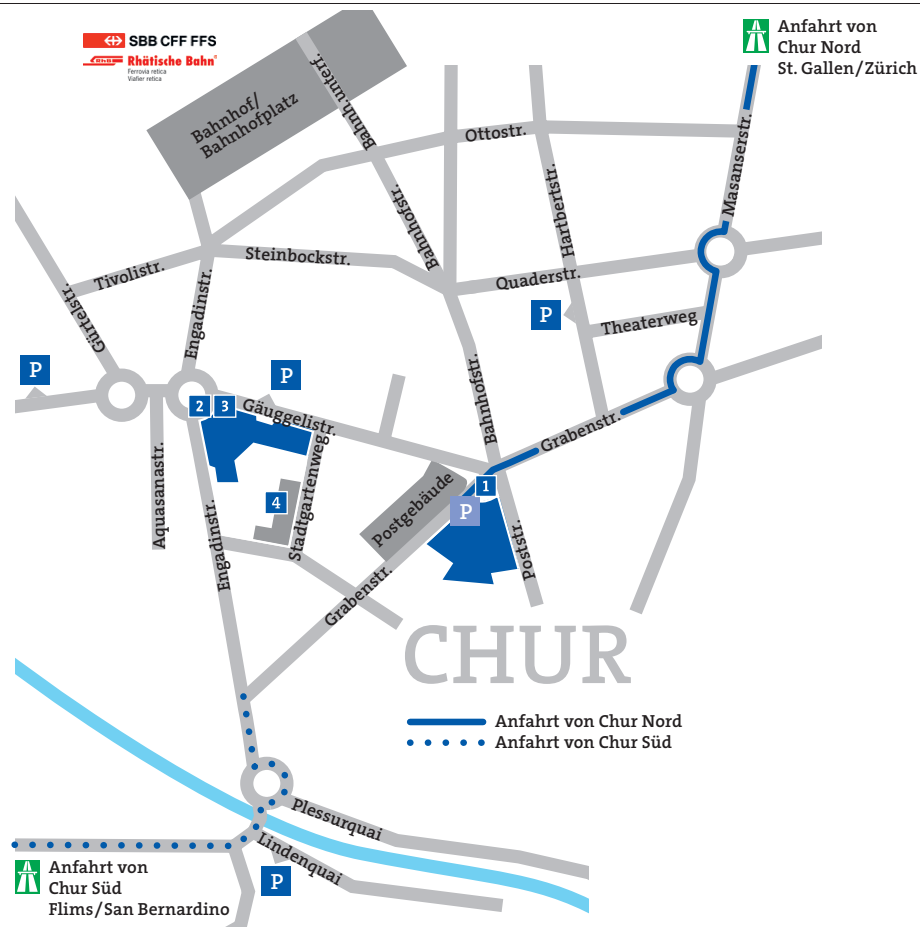

GKB Lageplan.

Hauptsitz Chur.

1 Postplatz, Kundenhaus

Öffnungszeiten:
Montag bis Freitag,
8.00 – 17.00 Uhr
(durchgehend geöffnet)

Daten für Ihr Navigationssystem:
Poststrasse 2, 7000 Chur
9.531755447387695 E
46.85041834341926 N

2 Ecke Engadinstrasse/ Gäuggelistrasse

Daten für Ihr Navigationssystem:
Engadinstrasse 25, 7000 Chur
9.528977 E
46.851213 N

3 GKB AUDITORIUM

Daten für Ihr Navigationssystem:
Engadinstrasse 25, 7000 Chur
9.528977 E
46.851213 N