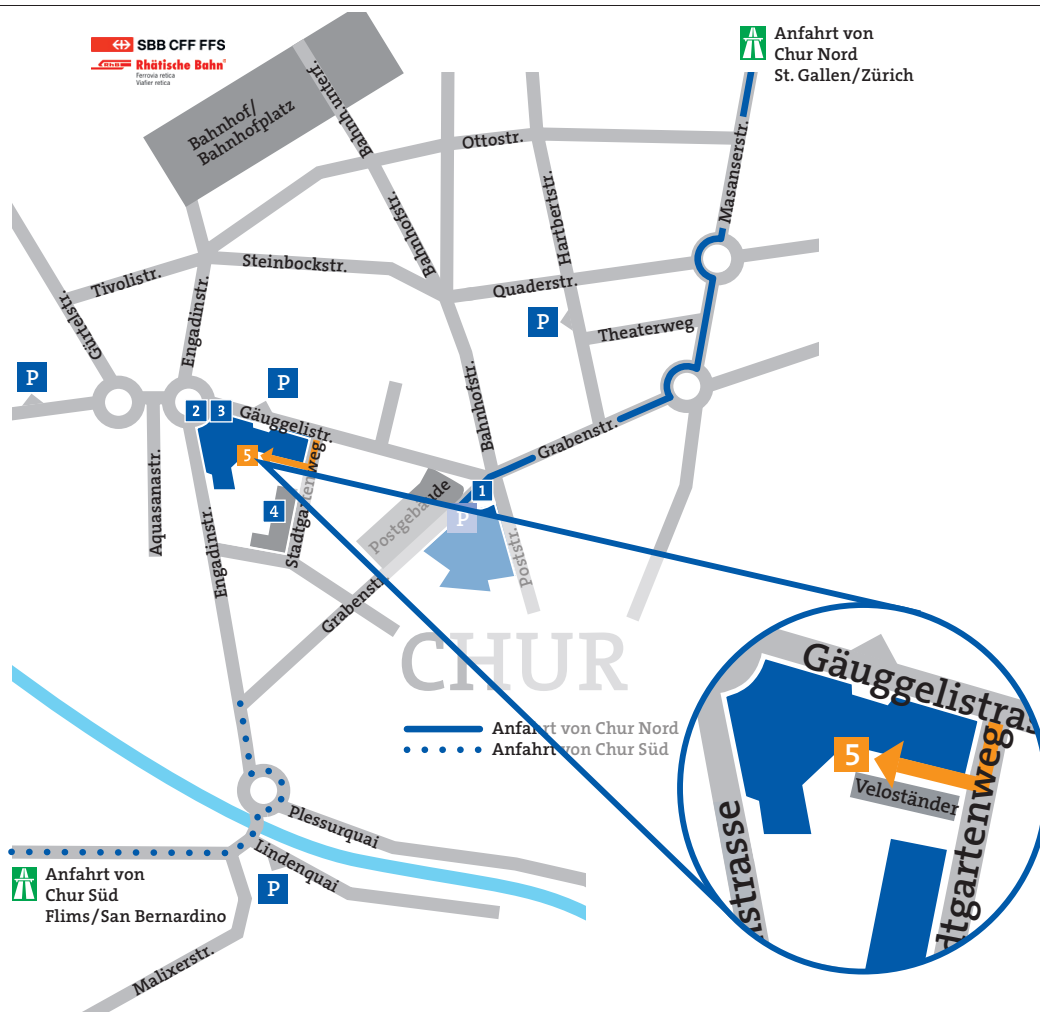

GKB Lageplan.

Anlieferung (Schleuse) Chur.

- 1** Postplatz, Kundenhaus
 - 2** Ecke Engadinstrasse/
 - 3** Gäggelistrasse
- GKB AUDITORIUM**

5 Anlieferung (Schleuse)

Öffnungszeiten Anlieferung (Schleuse):
Montag bis Freitag 07.00–12.00 Uhr
13.00–17.00 Uhr

Anmeldung durch Gegensprechanlage

Daten für Ihr Navigationssystem:
Engadinstrasse 25, 7000 Chur
9.530066 E
46.850822 N

4 Stadtgartenweg

P Öffentliche Parkhäuser

P Parkhaus GKB

Graubündner Kantonalbank

Postfach, 7001 Chur, Telefon +41 81 256 96 01, Telefax +41 81 256 99 42, info@gkb.ch, gkb.ch